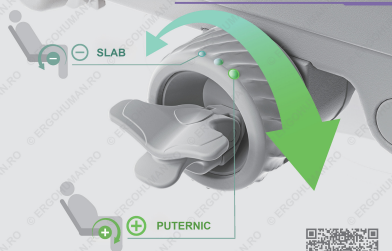

TENSIUNE SPĂTAR

SCANEAZĂ CODUL QR
DESCOPERĂ GHIDUL VIDEO