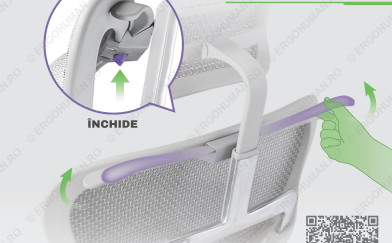

UMERAȘ HAINĂ

SCANEAZĂ CODUL QR
DESCOPERĂ GHIDUL VIDEO