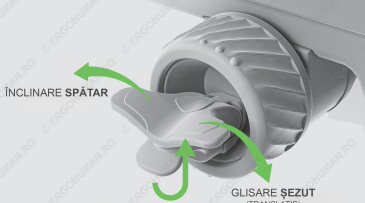

MANETA CONTROL

REGLAJE SCAUN

SCANEAZĂ CODUL QR
DESCOPERĂ GHIDUL VIDEO