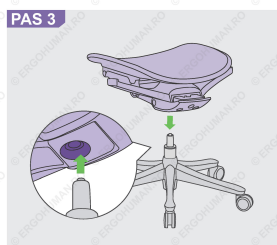

ERGOHUMAN ULTRA

GHIDUL UTILIZATORULUI

SCANEAZĂ CODUL QR
DESCOPERĂ GHIDUL VIDEO

COMPONENTE SCAUN ▶

CHEIE PENTRU MONTAJ

A PENTRU SPĂTAR

(ȘURUB REZERVĂ)
M10 x 24mm

B PENTRU BRAȚE

(ȘURUB REZERVĂ)
1/4 x 3/4"

PAȘI ASAMBLARE ▶

MANETA CONTROL

REGLAJE SCAUN

SCANEAZĂ CODUL QR
DESCOPERĂ GHIDUL VIDEO

TENSIUNE SPĂTAR

SCANEAZĂ CODUL QR
DESCOPERĂ GHIDUL VIDEO

SPĂTAR & LOMBAR