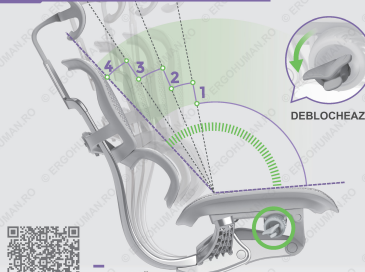

ÎNCLINARE

POZIȚII BLOCARE SPĂTAR

SCANEAZĂ CODUL QR
DESCOPERĂ GHIDUL VIDEO