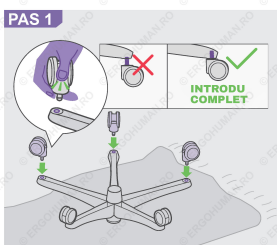

ERGOHUMAN ULTRA

GHIDUL UTILIZATORULUI

SCANEAZĂ CODUL QR
DESCOPERĂ GHIDUL VIDEO

COMPONENTE SCAUN ▶

CHEIE PENTRU MONTAJ

A PENTRU SPĂTAR

(ȘURUB REZERVĂ)
M10 x 24mm

B PENTRU BRAȚE

(ȘURUB REZERVĂ)
1/4 x 3/4"

PAȘI ASAMBLARE ▶

MANETA CONTROL

REGLAJE SCAUN

SCANEAZĂ CODUL QR
DESCOPERĂ GHIDUL VIDEO

TENSIUNE SPĂTAR

SCANEAZĂ CODUL QR
DESCOPERĂ GHIDUL VIDEO

SPĂTAR & LOMBAR

SCANEAZĂ CODUL QR
DESCOPERĂ GHIDUL VIDEO

BRAȚE & TETIERĂ

BRAȚE 5D*

*Brațele 5D sunt disponibile doar pentru anumite modele, cum ar fi scaunele Ergohuman Ultra ce au în denumire cuvântul „Gaming”.

Ergohuman Ultra, modelul standard, vine echipat doar cu brațe 4D.