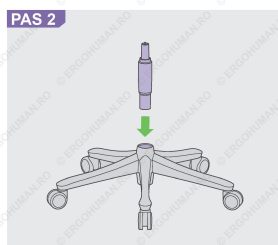

ERGOHUMAN ULTRA

GHIDUL UTILIZATORULUI

SCANEAZĂ CODUL QR
DESCOPERĂ GHIDUL VIDEO

COMPONENTE SCAUN ▶

CHEIE PENTRU MONTAJ

A PENTRU SPĂTAR

(ȘURUB REZERVĂ)
M10 x 24mm

B PENTRU BRAȚE

(ȘURUB REZERVĂ)
1/4 x 3/4"

PAȘI ASAMBLARE ▶

MANETA CONTROL

REGLAJE SCAUN

SCANEAZĂ CODUL QR
DESCOPERĂ GHIDUL VIDEO

TENSIUNE SPĂTAR

SCANEAZĂ CODUL QR
DESCOPERĂ GHIDUL VIDEO

SPĂTAR & LOMBAR