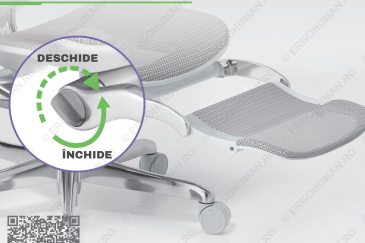

OPȚIONAL

SUPPORT PICIOARE

SCANEAZĂ CODUL QR
DESCOPERĂ GHIDUL VIDEO