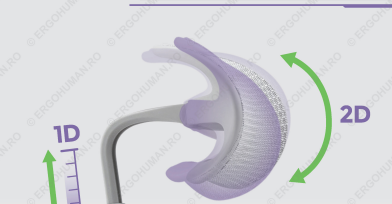

TETIERĂ 2D (INCLUSĂ)

SCANEAZĂ CODUL QR
DESCOPERĂ GHIDUL VIDEO