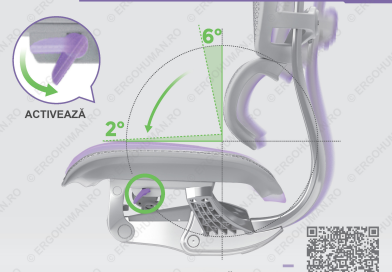

UNGHII NEGATIV SPĂTAR & ȘEZUT

SCANEAZĂ CODUL QR
DESCOPERĂ GHIDUL VIDEO